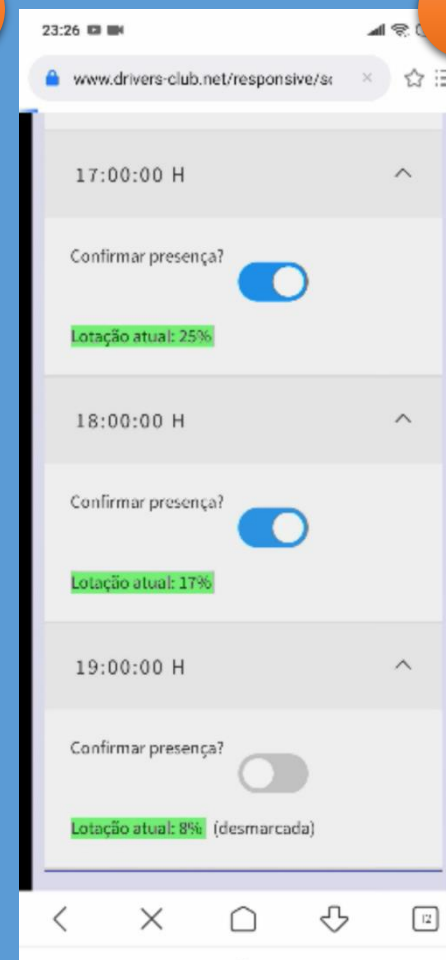

Marcar Teóricas Online

SCAN ME

1 Visitar o endereço <https://bit.ly/2BfUe9Z> ou

(2) Clicar em Marcar Teóricas > (3) Colocar palavra-passe > (4) Escolher o(s) dia(s) > (5) Agir nos interruptores para marcar / desmarcar > (6) Sair