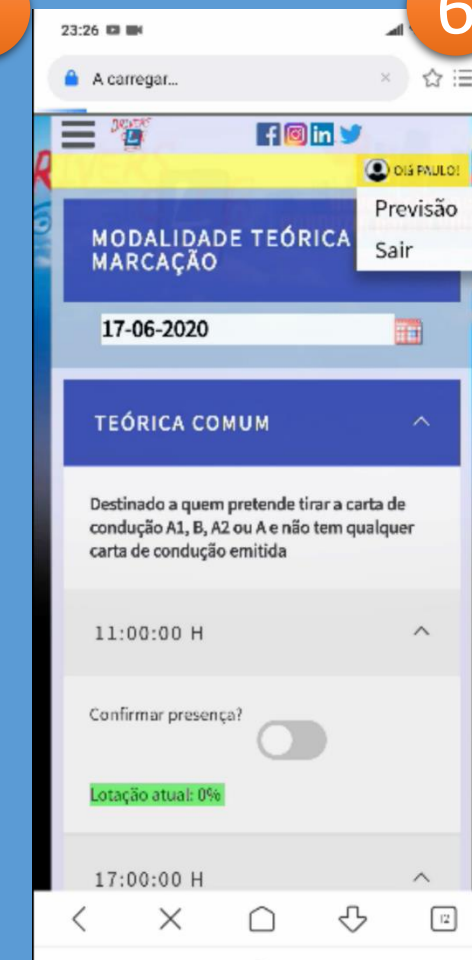

Marcar Teóricas Online

SCAN ME

1 Visitar o endereço <https://bit.ly/2BfUe9Z> ou

(2) Clicar em Marcar Teóricas > (3) Colocar palavra-passe > (4) Escolher o(s) dia(s) > (5) Agir nos interruptores para marcar / desmarcar > (6) Sair